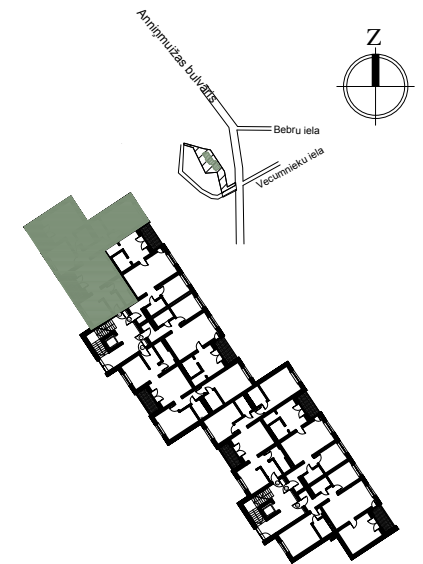

VECUMNIEKU IELA 78 B
RĪGA, IMANTA

2. STĀVS

DŽĪVOKLIS NR. 5
TĒLPU EKSPLIKĀCIJA

TĒLPAS Nr. PLANĀ	TĒLPAS NOSAUKUMS	TĒLPAS PLATĪBA M2
5.1	PRIEKŠNAMS	6,2
5.2	SAIMNIECĪBAS TĒLPA	5,9
5.3	VIRTUVE	11,2
5.4	DŽĪVOJAMĀ ISTABA	18,0
5.5	KORIDORIS	6,8
5.6	GUĻAMISTABA	12,0
5.7	GUĻAMISTABA	21,2
5.8	VANNASISTABA	4,2
5.9	WC AR DŪŠU	3,5
5.10	GUĻAMISTABA	17,1
5.11	LODŽĪJA	5,3
5.12	LODŽĪJA	5,3
KOPEJĀ TĒLPU PLATĪBA		106,1
KOPEJĀ PLATĪBA		116,7

M 1:100